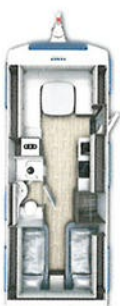

DIAMANT

650 GDW

Prijs in €	54.150	53.700	59.600
Totale lengte	771	771	860
Totale breedte	250	250	250
Slaapplaatsen	4	4	4
Maximum aslast	2000	2000	2200
Massa rijklaar	1679	1673	1948
Omloopmaat	1027	1027	1116

STOFFERINGSVARIANTEN

	APERIO	BIANCO	TENDENZA	DIAMANT
Spring	●	485	485	·
Sunset	●	485	485	·
Almeria	485	●	485	·
Manerba	485	●	485	·
Cannes	799	799	●	·
Valencia Studio line	799	799	●	799
Faro	855	855	855	●
Salina	855	855	855	●
Zingst	3.190	3.190	2.820	2.700

Bij stofverandering blijft de kussenvorm zoals standaard in de serie. Valencia Studio line is een lounge concept waarbij de samenstelling en de vorm van de kussens en stoffering in iedere serie gelijk blijft. Stofverandering is inclusief de bijbehorende gordijnen en vitrage.